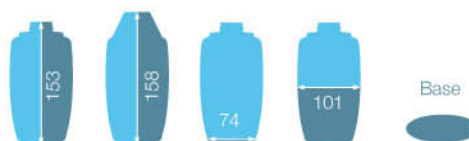

Botella Gold 360ml